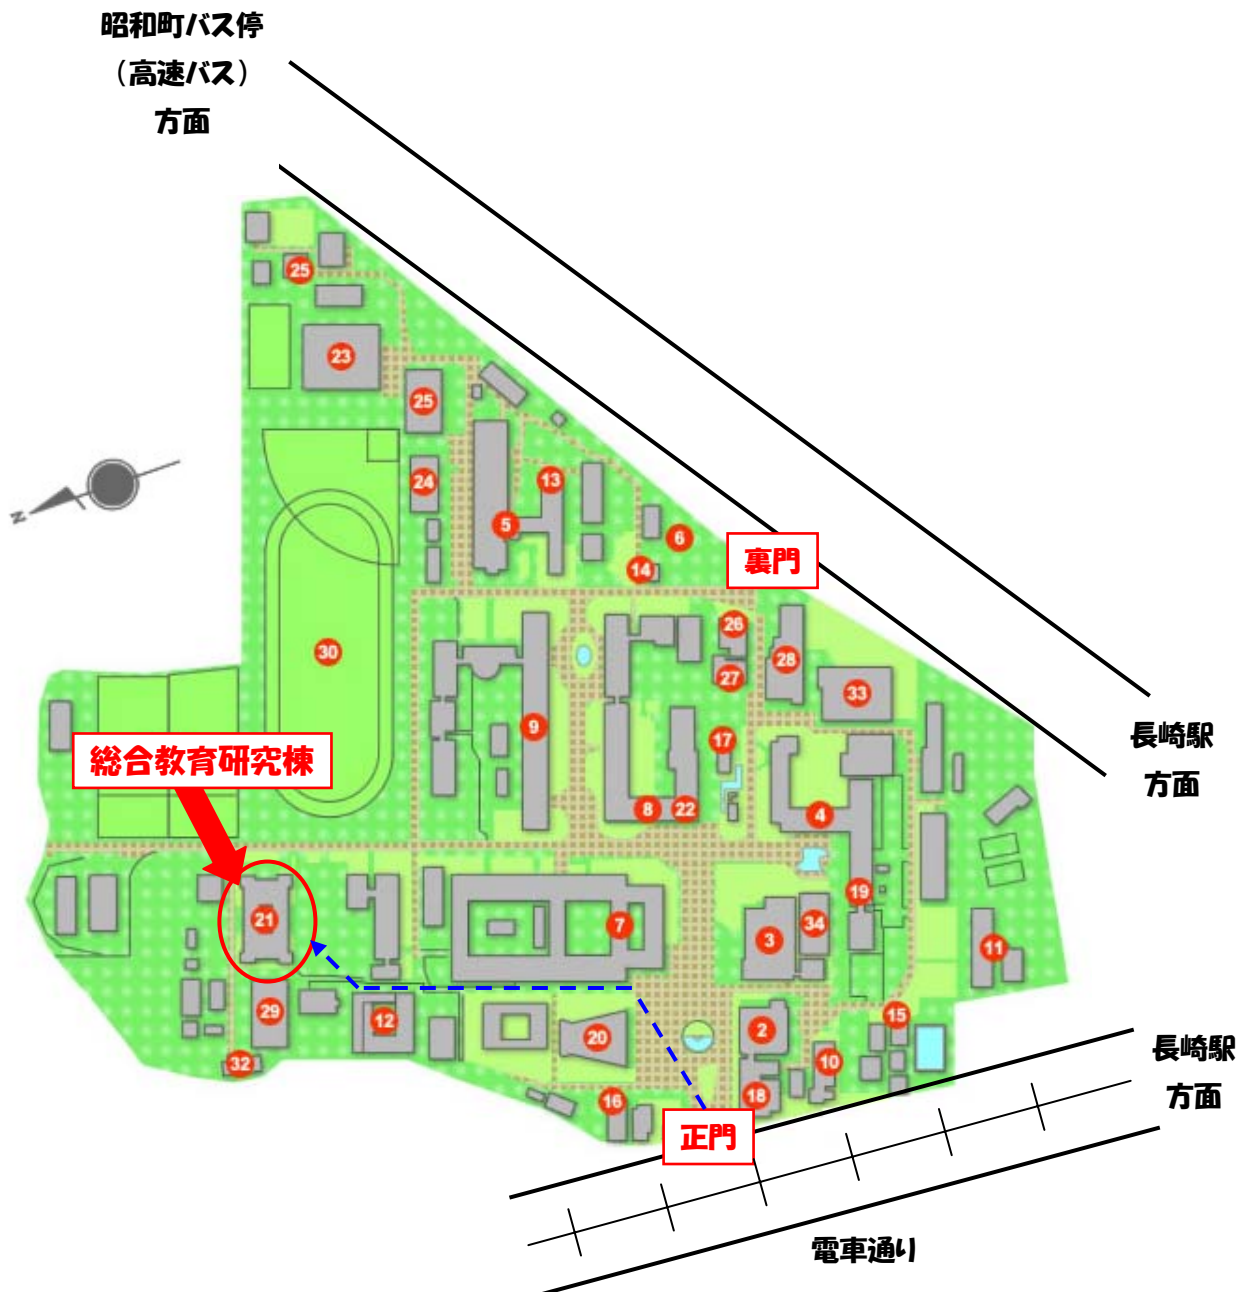

日本実験力学会2010年度年次講演会

会場：長崎大学文教キャンパス 工学部総合教育研究棟

長崎県長崎市文教町1-14

アクセス方法

●JR長崎駅から

路面電車

「長崎駅前」→(赤迫行き)→「長崎大学前」下車

長崎バス

「長崎駅前」→(1番系統「溝川」,「上床」,「上横尾」行き)→「長崎大学前」下車

●JR浦上駅から

路面電車

「浦上駅前」→(赤迫行き)→「長崎大学前」下車

長崎バス

「浦上駅前」→(1番系統「溝川」,「上床」,「上横尾」行き)→「長崎大学前」下車

●長崎空港から

県営バス

「長崎空港4番のりば」→(昭和町・浦上経由長崎方面行き)→「昭和町」下車→徒歩

お問合せ

長崎大学工学部

インフラ長寿命化センター

TEL:095-819-2880